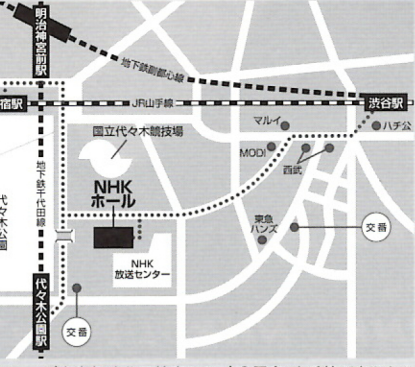

### 「髭櫓」大蔵流

- シテ(夫) 山本東次郎  
アド(妻) 山本則孝  
アド(告げ手) 山本凜太郎  
立衆(女) 山本泰太郎 ほか

山本東次郎

宮中の大嘗会で、犀の鉾を持つ役に任ぜられた、立派な髭を持つ夫。その髭をめぐり夫婦喧嘩が起こります。怒った妻は近所の女たちに加勢を頼み、夫の髭を剃ってしまおうと計画。剃られてはなるまいと夫は髭を櫓で囲い…。大髭ゆえの夫婦の攻防戦を、山本東次郎家がおおらかな笑いで演じます。

©松竹株式会社

吉野の川連法眼の館に身を寄せている源義経。その義経のもとに佐藤忠信がやってきます。以前伏見稲荷で義経は、静御前の守護を忠信に託しました。その静の安否を義経は忠信に尋ねますが、静を預かった覚えはないと忠信は答えます。そこへ

信ではないと、義経に語ります。そうしているうちに、もう一人の忠信が訪れます。義経は静に忠信の詮議を命じます。忠信に化けた源九郎狐の親を思う情愛を描いた名作を、尾上菊之助の忠信、中村時蔵の義経に、文楽座の豊竹咲太夫、鶴澤燕三の特別出演でご覧頂きます。

※就学前のお子様の同伴・入場はご遠慮ください。※やむを得ない事情により、出演者・演目が変更になる場合があります。

NHKホール(東京都渋谷区神南2-2-1) ●電車:山手線原宿駅から徒歩約10分/渋谷駅から徒歩約15分 ●バス:渋谷駅(渋谷マークシティ前2番乗場)より「NHKスタジオパーク」行きをご利用ください。●NHKホールには駐車場はありません。渋谷区役所前公共駐車場(03-5458-8801)をご利用ください。