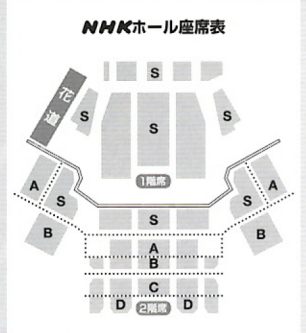

*3階席の販売はございません。

1. チケットぴあ Pコード 496-039
   0570-02-9999 (音声応答電話予約) <https://t.pia.jp/> (インターネット)
   チケットぴあ、セブン-イレブン、サークルK・サンクス (店頭販売)
2. ローソンチケット Lコード 35390
   0570-000-407 (オペレーター対応/午前10時~午後8時)
   <https://l-tike.com/> (インターネット) ローソン・ミニストップLoppi (店頭販売)
3. e+ イープラス
   <https://eplus.jp/> (インターネット) ファミリーマート (店頭販売)
4. Confetti (カンフェティ) チケットセンター
   0120-240-540 (オペレーター対応/平日午前10時~午後6時) ※通話料無料
   03-6228-1630 ※携帯・PHSからのご利用の場合
   <https://confetti-web.com/> (インターネット)

※就学前のお子様の同伴・入場はご遠慮ください。※やむを得ない事情により、出演者・演目が変更になる場合があります。